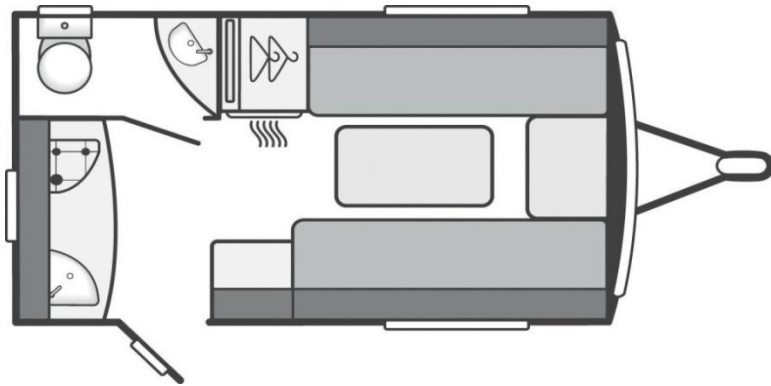

ALPINE SPORT 370 EK

€ 17.995,-