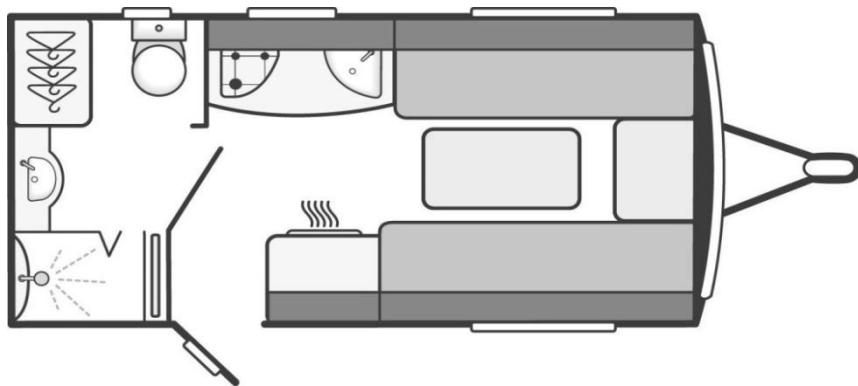

ALPINE SPORT 420 CT

€ 19.195,-