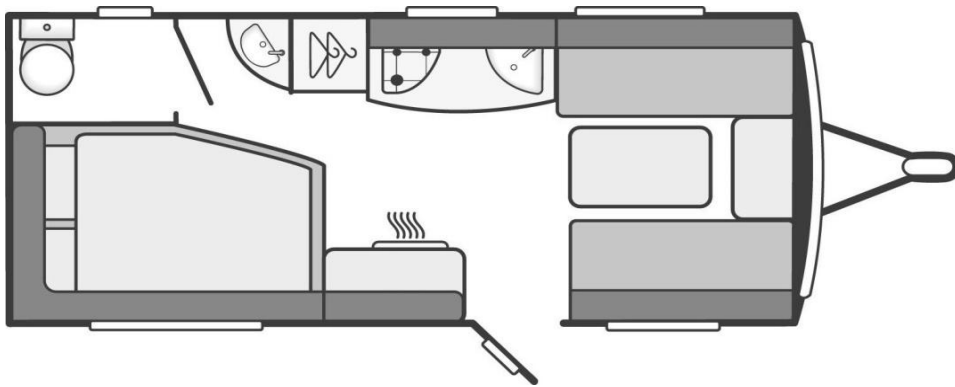

ALPINE SPORT 470 CF

€ 20.295,-