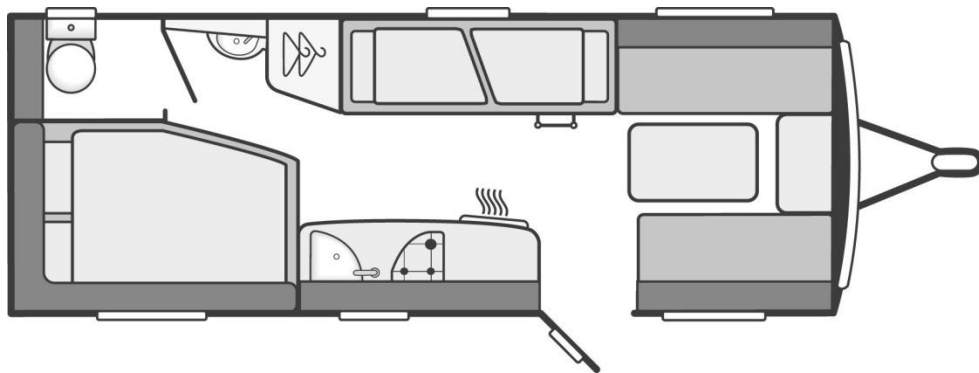

ALPINE SPORT 510 KF

€ 21.795,-