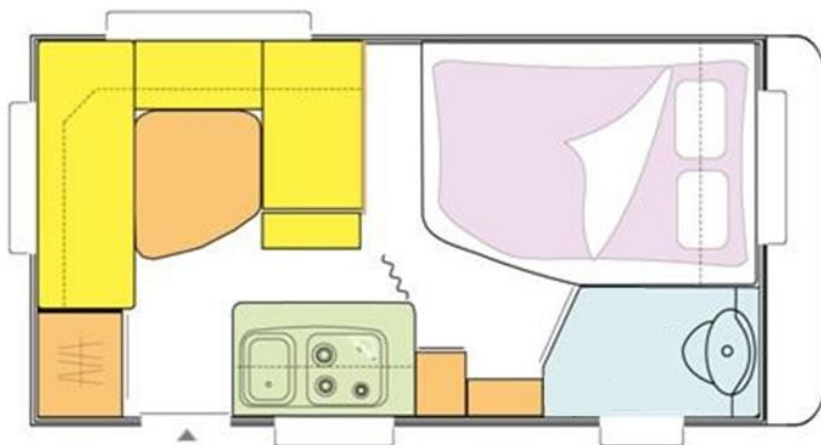

Extra's Antares Style t.o.v. Antares Luxe

- Polyester zijwanden.
- Kussenopmaak als in Allegra.
- 2 flexibele spots boven dinette.
- Serviceluik 100 x 40 cm.
- Groot dakluik.
- Schokbrekers.
- Afvalwatertank.
- TrumaTherme 5 liter.
- AKS 3004 stabilisator.
- Dikker matras (uit de Allegra serie).
- Twee extra spots in de slaapkamer.
- Bedden voorzien van gasveer.
- Kruidenrekje in keuken.

ANTARES STYLE 420

€ 14.895,-

Prijs in standaarduitrusting

Aantal slaappleatsen:	4
Totale lengte:	590 cm
Inwendige lengte:	420 cm
Totale breedte	230 cm
Leeggewicht*:	889 kg
Max. toelaatbaar gewicht:	1100 kg
Omloopmaat:	867 cm
Verhoging maximaal gewicht mogelijk (optie)	