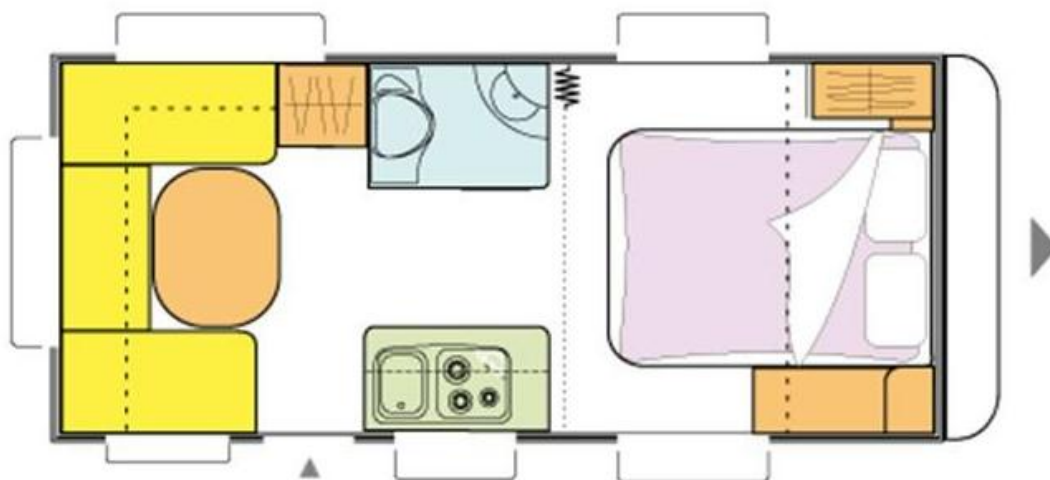

ANTARES STYLE 455

€ 15.965,-

Prijs in standaarduitrusting

Aantal slaappleatsen:	4
Totale lengte:	640 cm
Inwendige lengte:	470 cm
Totale breedte	230 cm
Leeggewicht*:	919 kg
Max. toelaatbaar gewicht:	1200 kg
Omloopmaat:	917 cm
Verhoging maximaal gewicht mogelijk (optie)	

Extra's Antares Style t.o.v. Antares Luxe

- Polyester zijwanden.
- Kussenopmaak als in Allegra.
- 2 flexibele spots boven dinette.
- Serviceluik 100 x 40 cm.
- Groot dakluik.
- Schokbrekers.
- Afvalwatertank.
- TrumaTherme 5 liter.
- AKS 3004 stabilisator.
- Dikker matras (uit de Allegra serie).
- Twee extra spots in de slaapkamer.
- Bedden voorzien van gasveer.
- Kruidenrekje in keuken.

ANTARES STYLE 470

€ 15.965,-

Prijs in standaarduitrusting

Aantal slaappleatsen:	4
Totale lengte:	700 cm
Inwendige lengte:	500 cm
Totale breedte	230 cm
Leeggewicht*:	978 kg
Max. toelaatbaar gewicht:	1200 kg
Omloopmaat:	967 cm
Verhoging maximaal gewicht mogelijk (optie)	