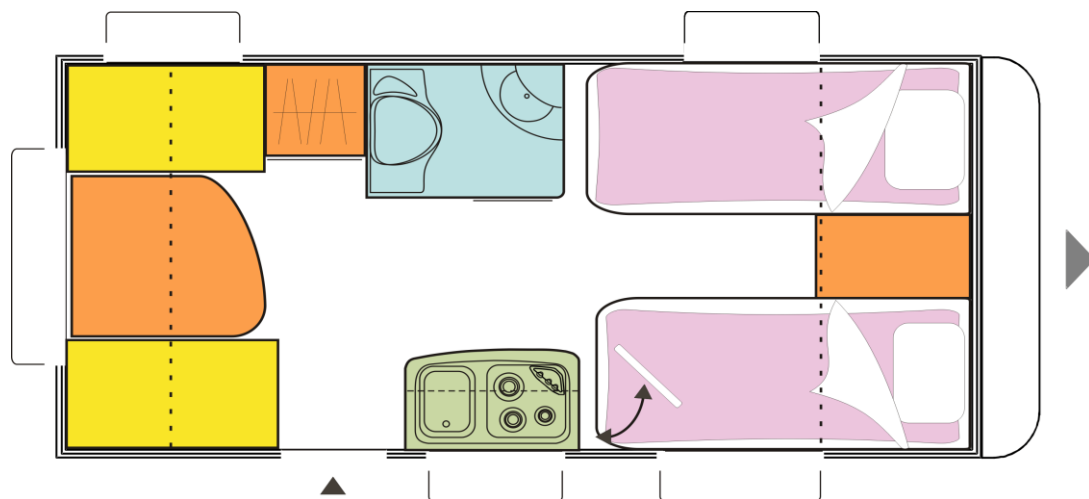

ANTARES STYLE 420

€ 14.895,-

Prijs in standaarduitrusting

Aantal slaappleatsen:	4
Totale lengte:	590 cm
Inwendige lengte:	420 cm
Totale breedte	230 cm
Leeggewicht*:	889 kg
Max. toelaatbaar gewicht:	1100 kg
Omloopmaat:	867 cm
Verhoging maximaal gewicht mogelijk (optie)	

Extra's Antares Style t.o.v. Antares Luxe

- Polyester zijwanden.
- Kussenopmaak als in Allegra.
- 2 flexibele spots boven dinette.
- Serviceluik 100 x 40 cm.
- Groot dakluik.
- Schokbrekers.
- Afvalwatertank.
- TrumaTherme 5 liter.
- AKS 3004 stabilisator.
- Dikker matras (uit de Allegra serie).
- Twee extra spots in de slaapkamer.
- Bedden voorzien van gasveer.
- Kruidenrekje in keuken.

ANTARES STYLE 450

€ 15.725,-

Prijs in standaarduitrusting

Aantal slaappleatsen:	3
Totale lengte:	640 cm
Inwendige lengte:	470 cm
Totale breedte	230 cm
Leeggewicht*:	939 kg
Max. toelaatbaar gewicht:	1200 kg
Omloopmaat:	917 cm
Verhoging maximaal gewicht mogelijk (optie)	

ANTARES STYLE 455

€ 15.965,-

Prijs in standaarduitrusting

Aantal slaappleatsen:	4
Totale lengte:	640 cm
Inwendige lengte:	470 cm
Totale breedte	230 cm
Leeggewicht*:	919 kg
Max. toelaatbaar gewicht:	1200 kg
Omloopmaat:	917 cm
Verhoging maximaal gewicht mogelijk (optie)	