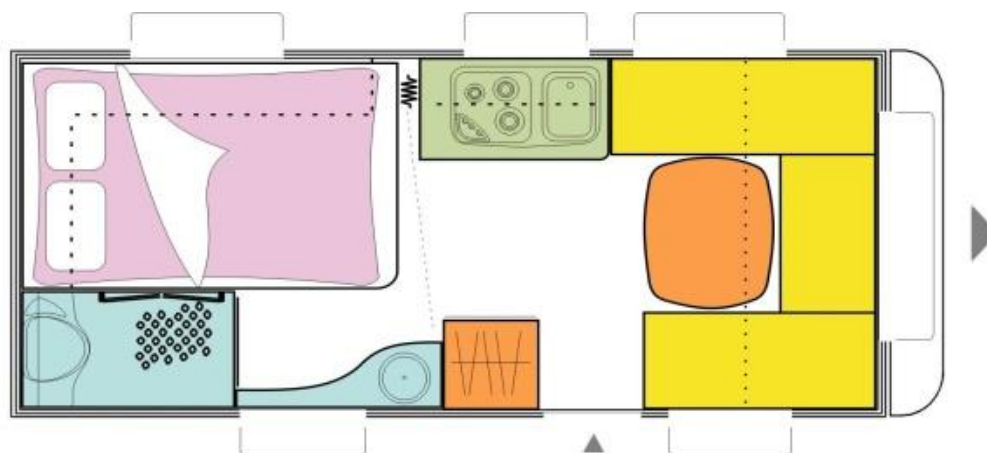

ANTARES STYLE 450

€ 15.725,-

Prijs in standaarduitrusting

Aantal slaappleatsen:	3
Totale lengte:	640 cm
Inwendige lengte:	470 cm
Totale breedte	230 cm
Leeggewicht*:	939 kg
Max. toelaatbaar gewicht:	1200 kg
Omloopmaat:	917 cm
Verhoging maximaal gewicht mogelijk (optie)	

Extra's Antares Style t.o.v. Antares Luxe

- Polyester zijwanden.
- Kussenopmaak als in Allegra.
- 2 flexibele spots boven dinette.
- Serviceluik 100 x 40 cm.
- Groot dakluik.
- Schokbrekers.
- Afvalwatertank.
- TrumaTherme 5 liter.
- AKS 3004 stabilisator.
- Dikker matras (uit de Allegra serie).
- Twee extra spots in de slaapkamer.
- Bedden voorzien van gasveer.
- Kruidenrekje in keuken.

ANTARES STYLE 455

€ 15.965,-

Prijs in standaarduitrusting

Aantal slaappleatsen:	4
Totale lengte:	640 cm
Inwendige lengte:	470 cm
Totale breedte	230 cm
Leeggewicht*:	919 kg
Max. toelaatbaar gewicht:	1200 kg
Omloopmaat:	917 cm
Verhoging maximaal gewicht mogelijk (optie)	

ANTARES STYLE 470

€ 15.965,-

Prijs in standaarduitrusting

Aantal slaappleatsen:	4
Totale lengte:	700 cm
Inwendige lengte:	500 cm
Totale breedte	230 cm
Leeggewicht*:	978 kg
Max. toelaatbaar gewicht:	1200 kg
Omloopmaat:	967 cm
Verhoging maximaal gewicht mogelijk (optie)	