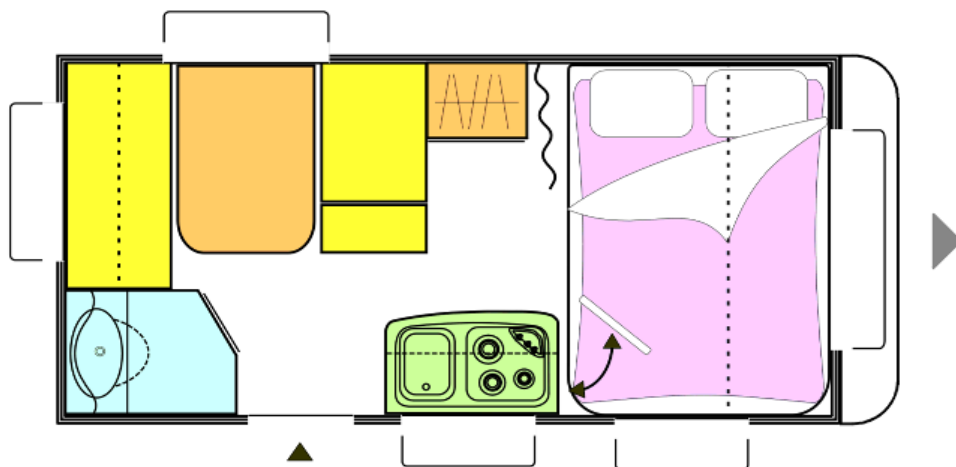

ANTARES STYLE 390

€ 13.795,-

Prijs in standaarduitrusting

Aantal slaappleatsen:	4
Totale lengte:	570 cm
Inwendige lengte:	400 cm
Totale breedte	210 cm
Leeggewicht*:	789 kg
Max. toelaatbaar gewicht:	1000 kg
Omloopmaat:	847 cm
Verhoging maximaal gewicht mogelijk (optie)	

ANTARES STYLE 400

€ 13.795,-

Prijs in standaarduitrusting

Aantal slaappleatsen:	4
Totale lengte:	590 cm
Inwendige lengte:	420 cm
Totale breedte	210 cm
Leeggewicht*:	829 kg
Max. toelaatbaar gewicht:	1100 kg
Omloopmaat:	867 cm
Verhoging maximaal gewicht mogelijk (optie)	

ANTARES STYLE 420

€ 14.895,-

Prijs in standaarduitrusting

Aantal slaappleatsen:	4
Totale lengte:	590 cm
Inwendige lengte:	420 cm
Totale breedte	230 cm
Leeggewicht*:	889 kg
Max. toelaatbaar gewicht:	1100 kg
Omloopmaat:	867 cm
Verhoging maximaal gewicht mogelijk (optie)	

ANTARES STYLE 455

€ 15.965,-

Prijs in standaarduitrusting

Aantal slaappleatsen:	4
Totale lengte:	640 cm
Inwendige lengte:	470 cm
Totale breedte	230 cm
Leeggewicht*:	919 kg
Max. toelaatbaar gewicht:	1200 kg
Omloopmaat:	917 cm
Verhoging maximaal gewicht mogelijk (optie)	