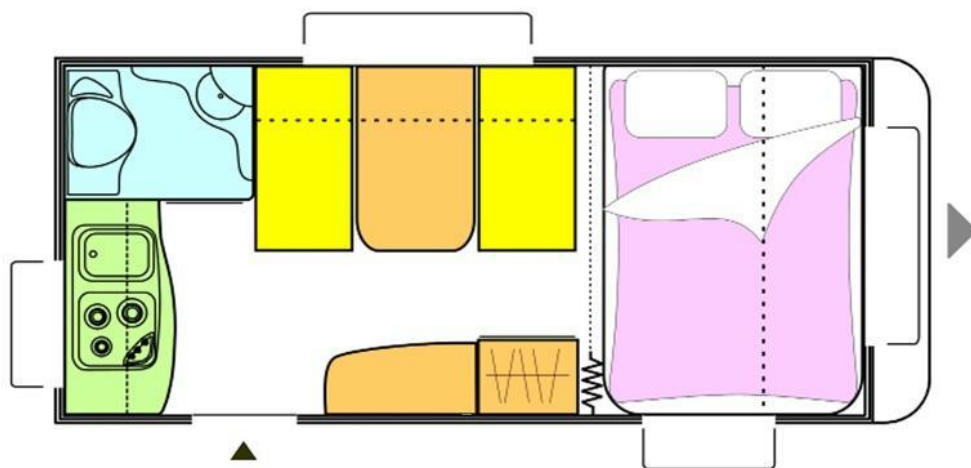

ANTARES STYLE 390

€ 13.795,-

Prijs in standaarduitrusting

Aantal slaappleatsen:	4
Totale lengte:	570 cm
Inwendige lengte:	400 cm
Totale breedte	210 cm
Leeggewicht*:	789 kg
Max. toelaatbaar gewicht:	1000 kg
Omloopmaat:	847 cm
Verhoging maximaal gewicht mogelijk (optie)	

Extra's Antares Style t.o.v. Antares Luxe

- Polyester zijwanden.
- Kussenopmaak als in Allegra.
- 2 flexibele spots boven dinette.
- Serviceluik 100 x 40 cm.
- Groot dakluik.
- Schokbrekers.
- Afvalwatertank.
- TrumaTherme 5 liter.
- AKS 3004 stabilisator.
- Dikker matras (uit de Allegra serie).
- Twee extra spots in de slaapkamer.
- Bedden voorzien van gasveer.
- Kruidenrekje in keuken.

ANTARES STYLE 400

€ 13.795,-

Prijs in standaarduitrusting

Aantal slaappleatsen:	4
Totale lengte:	590 cm
Inwendige lengte:	420 cm
Totale breedte	210 cm
Leeggewicht*:	829 kg
Max. toelaatbaar gewicht:	1100 kg
Omloopmaat:	867 cm
Verhoging maximaal gewicht mogelijk (optie)	

ANTARES STYLE 420

€ 14.895,-

Prijs in standaarduitrusting

Aantal slaappleatsen:	4
Totale lengte:	590 cm
Inwendige lengte:	420 cm
Totale breedte	230 cm
Leeggewicht*:	889 kg
Max. toelaatbaar gewicht:	1100 kg
Omloopmaat:	867 cm
Verhoging maximaal gewicht mogelijk (optie)	