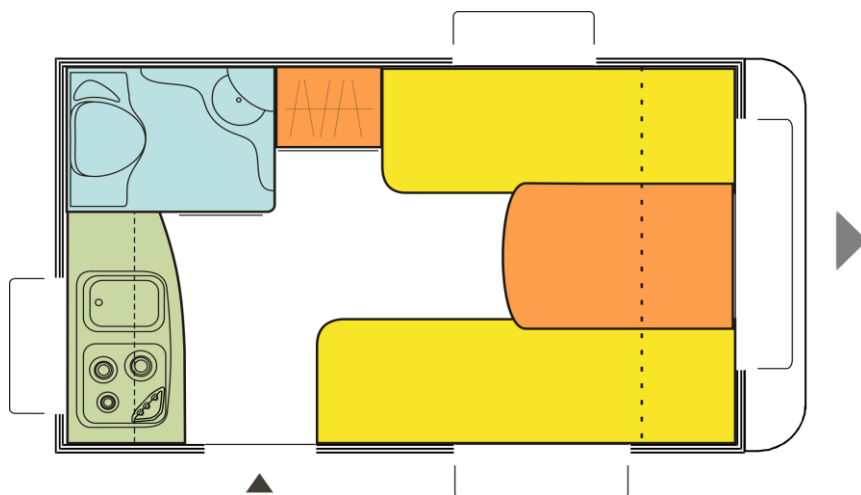

ANTARES 335

€ 10.995,-

Prijs in standaarduitrusting

Aantal slaappleatsen:	2
Totale lengte:	500 cm
Inwendige lengte:	330 cm
Totale breedte	210 cm
Leeggewicht*:	655 kg
Max. toelaatbaar gewicht:	900 kg
Omloopmaat:	777 cm
Verhoging maximaal gewicht mogelijk (optie)	

ANTARES 390

€ 11.865,-

Prijs in standaarduitrusting

Aantal slaappleatsen:	4
Totale lengte:	570 cm
Inwendige lengte:	400 cm
Totale breedte	210 cm
Leeggewicht*:	730 kg
Max. toelaatbaar gewicht:	1000 kg
Omloopmaat:	847 cm