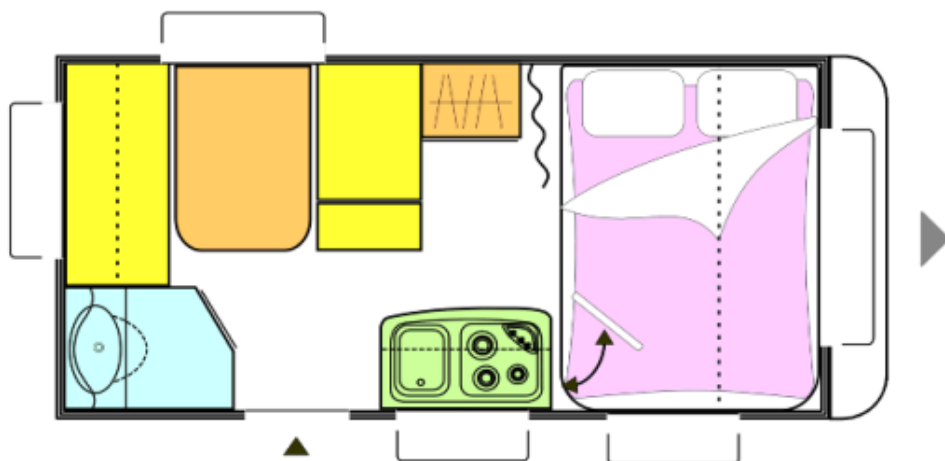

ANTARES 335

€ 10.995,-

Prijs in standaarduitrusting

Aantal slaappleatsen:	2
Totale lengte:	500 cm
Inwendige lengte:	330 cm
Totale breedte	210 cm
Leeggewicht*:	655 kg
Max. toelaatbaar gewicht:	900 kg
Omloopmaat:	777 cm
Verhoging maximaal gewicht mogelijk (optie)	

ANTARES 390

€ 11.865,-

Prijs in standaarduitrusting

Aantal slaappleatsen:	4
Totale lengte:	570 cm
Inwendige lengte:	400 cm
Totale breedte	210 cm
Leeggewicht*:	730 kg
Max. toelaatbaar gewicht:	1000 kg
Omloopmaat:	847 cm

ANTARES 400

€ 11.865,-

Prijs in standaarduitrusting

Aantal slaappleatsen:	4
Totale lengte:	590 cm
Inwendige lengte:	420 cm
Totale breedte	210 cm
Leeggewicht*:	770 kg
Max. toelaatbaar gewicht:	1000 kg
Omloopmaat:	867 cm