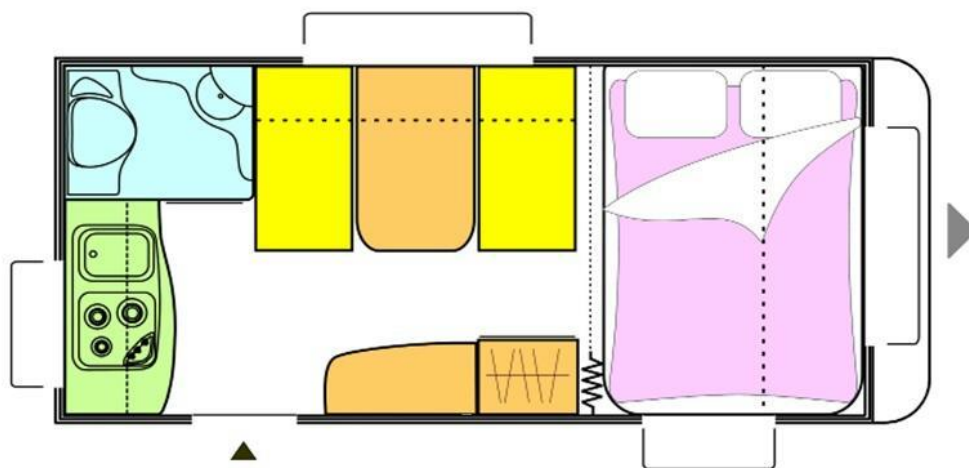

ANTARES 390

€ 11.865,-

Prijs in standaarduitrusting

Aantal slaappleatsen:	4
Totale lengte:	570 cm
Inwendige lengte:	400 cm
Totale breedte	210 cm
Leeggewicht*:	730 kg
Max. toelaatbaar gewicht:	1000 kg
Omloopmaat:	847 cm

ANTARES 400

€ 11.865,-

Prijs in standaarduitrusting

Aantal slaappleatsen:	4
Totale lengte:	590 cm
Inwendige lengte:	420 cm
Totale breedte	210 cm
Leeggewicht*:	770 kg
Max. toelaatbaar gewicht:	1000 kg
Omloopmaat:	867 cm