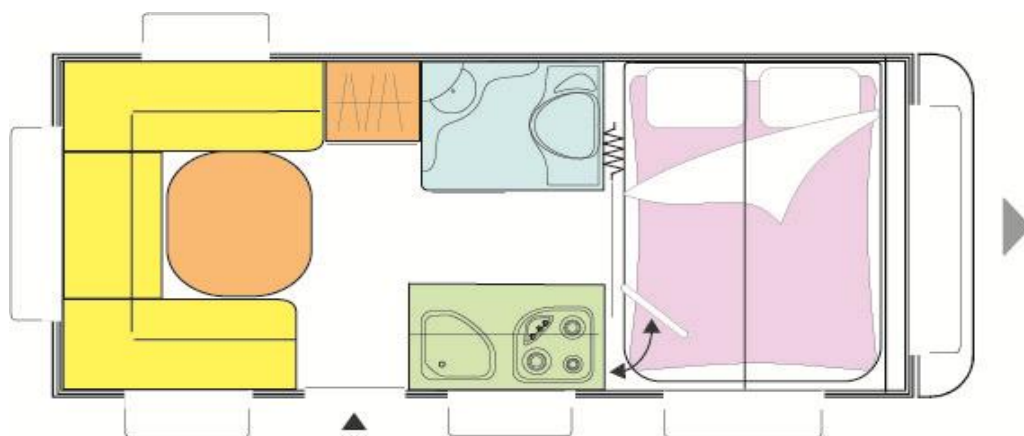

ANTARES 400

€ 11.865,-

Prijs in standaarduitrusting

Aantal slaappleatsen:	4
Totale lengte:	590 cm
Inwendige lengte:	420 cm
Totale breedte	210 cm
Leeggewicht*:	770 kg
Max. toelaatbaar gewicht:	1000 kg
Omloopmaat:	867 cm

ANTARES 440

€ 13.375,-

Prijs in standaarduitrusting

Aantal slaappleatsen:	4
Totale lengte:	620 cm
Inwendige lengte:	450 cm
Totale breedte	210 cm
Leeggewicht*:	887 kg
Max. toelaatbaar gewicht:	1100 kg
Omloopmaat:	897 cm
Verhoging maximaal gewicht mogelijk (optie)	