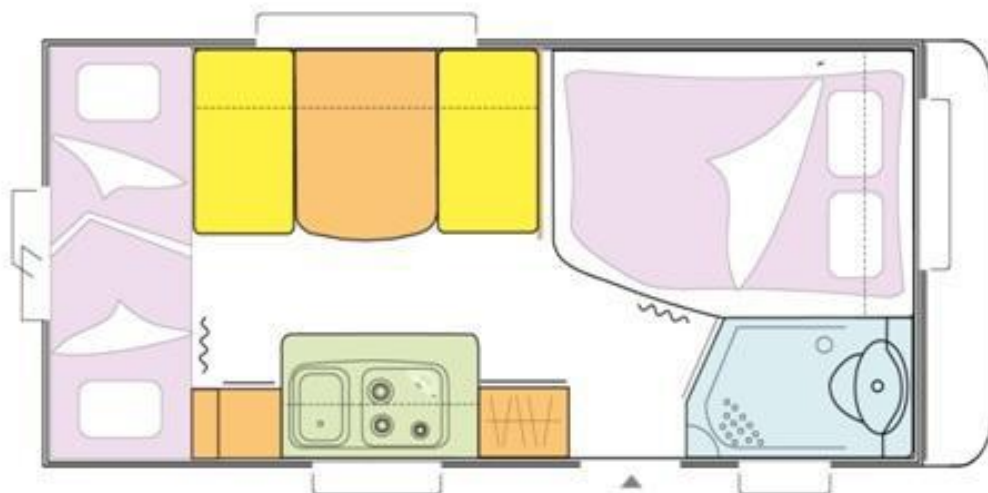

ANTARES 466

Family

€ 13.995,-

Prijs in standaarduitrusting

Aantal slaappleatsen:	6
Totale lengte:	640 cm
Inwendige lengte:	470 cm
Totale breedte	230 cm
Leeggewicht*:	920 kg
Max. toelaatbaar gewicht:	1200 kg
Omloopmaat:	917 cm
Verhoging maximaal gewicht mogelijk (optie)	

ANTARES 476

Family

€ 14.295,-

Prijs in standaarduitrusting

Aantal slaappleatsen:	6
Totale lengte:	640 cm
Inwendige lengte:	470 cm
Totale breedte	230 cm
Leeggewicht*:	940 kg
Max. toelaatbaar gewicht:	1200 kg
Omloopmaat:	917 cm
Verhoging maximaal gewicht mogelijk (optie)	