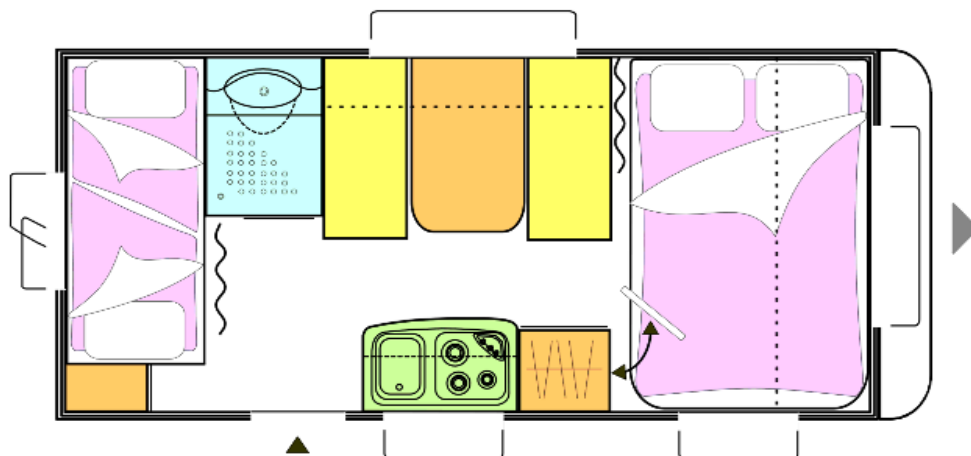

ANTARES 440

€ 13.375,-

Prijs in standaarduitrusting

Aantal slaappleatsen:	4
Totale lengte:	620 cm
Inwendige lengte:	450 cm
Totale breedte	210 cm
Leeggewicht*:	887 kg
Max. toelaatbaar gewicht:	1100 kg
Omloopmaat:	897 cm
Verhoging maximaal gewicht mogelijk (optie)	

ANTARES 466

Family

€ 13.995,-

Prijs in standaarduitrusting

Aantal slaappleatsen:	6
Totale lengte:	640 cm
Inwendige lengte:	470 cm
Totale breedte	230 cm
Leeggewicht*:	920 kg
Max. toelaatbaar gewicht:	1200 kg
Omloopmaat:	917 cm
Verhoging maximaal gewicht mogelijk (optie)	

ANTARES 476

Family

€ 14.295,-

Prijs in standaarduitrusting

Aantal slaappleatsen:	6
Totale lengte:	640 cm
Inwendige lengte:	470 cm
Totale breedte	230 cm
Leeggewicht*:	940 kg
Max. toelaatbaar gewicht:	1200 kg
Omloopmaat:	917 cm
Verhoging maximaal gewicht mogelijk (optie)	