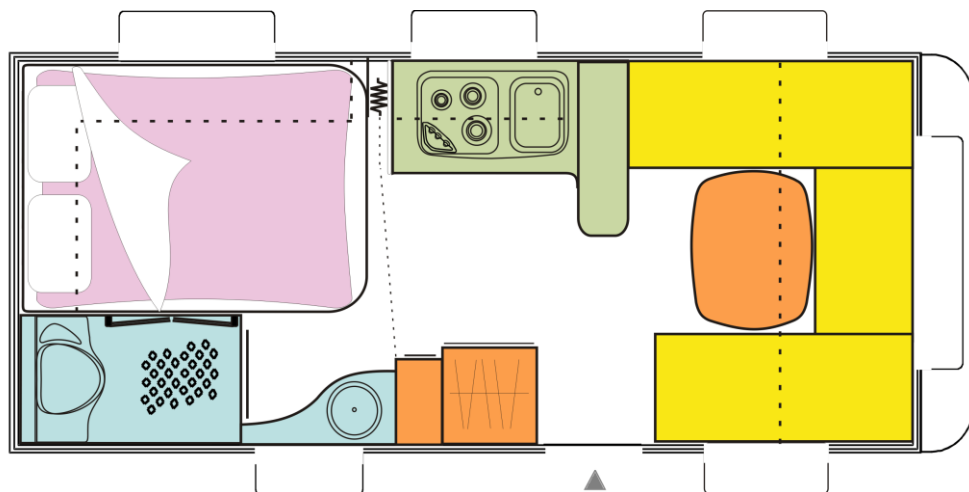

ALLEGRA 470

€ 20.195,-

Prijs in standaarduitrusting

Aantal slaappleatsen:	4
Totale lengte:	700 cm
Inwendige lengte:	500 cm
Totale breedte	230 cm
Leeggewicht*:	1132 kg
Max. toelaatbaar gewicht:	1400 kg
Omloopmaat:	962 cm
Verhoging maximaal gewicht mogelijk (optie)	

ALLEGRA 475

€ 19.995,-

Prijs in standaarduitrusting

Aantal slaappleatsen:	4
Totale lengte:	700 cm
Inwendige lengte:	500 cm
Totale breedte	230 cm
Leeggewicht*:	1132 kg
Max. toelaatbaar gewicht:	1400 kg
Omloopmaat:	962 cm
Verhoging maximaal gewicht mogelijk (optie)	