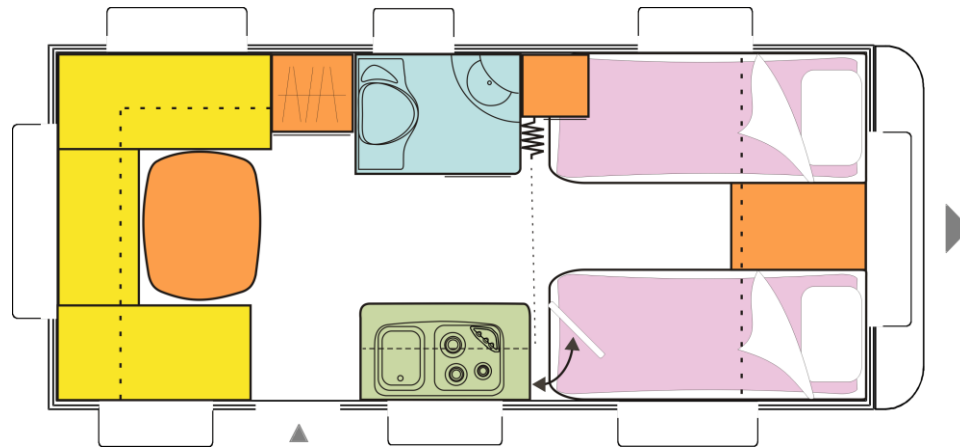

ALLEGRA 450

€ 19.850,-

Prijs in standaarduitrusting

Aantal slaappleatsen:	4
Totale lengte:	700 cm
Inwendige lengte:	500 cm
Totale breedte	230 cm
Leeggewicht*:	1147 kg
Max. toelaatbaar gewicht:	1400 kg
Omloopmaat:	962 cm
Verhoging maximaal gewicht mogelijk (optie)	

Standaarduitrusting o.a.:

- Polyester zijwanden
- Polyester dak
- Geïntegreerde disselbak
- ABS bumper met LED verlichting
- AKS koppeling
- Groot dakluik 70x50 cm
- Serviceluik (100x40 cm)
- Truma S 3004 kachel en ringverwarming
- Trumatherme boiler 5 liter
- **150 L** compressor koelkast
- Thetford elektrisch cassettoilet
- Afvalwatertank 30 liter

ALLEGRA 470

€ 20.195,-

Prijs in standaarduitrusting

Aantal slaappleatsen:	4
Totale lengte:	700 cm
Inwendige lengte:	500 cm
Totale breedte	230 cm
Leeggewicht*:	1132 kg
Max. toelaatbaar gewicht:	1400 kg
Omloopmaat:	962 cm
Verhoging maximaal gewicht mogelijk (optie)	

ALLEGRA 475

€ 19.995,-

Prijs in standaarduitrusting

Aantal slaappleatsen:	4
Totale lengte:	700 cm
Inwendige lengte:	500 cm
Totale breedte	230 cm
Leeggewicht*:	1132 kg
Max. toelaatbaar gewicht:	1400 kg
Omloopmaat:	962 cm
Verhoging maximaal gewicht mogelijk (optie)	