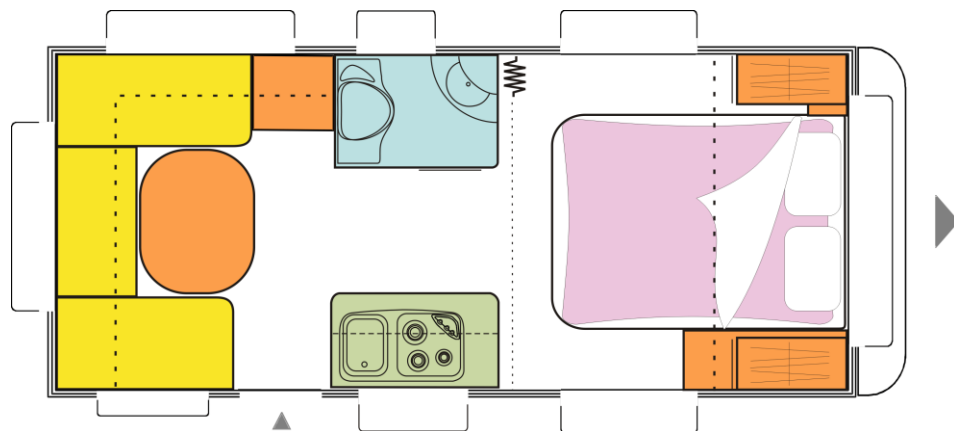

ALLEGRA 450

€ 19.850,-

Prijs in standaarduitrusting

Aantal slaappleatsen:	4
Totale lengte:	700 cm
Inwendige lengte:	500 cm
Totale breedte	230 cm
Leeggewicht*:	1147 kg
Max. toelaatbaar gewicht:	1400 kg
Omloopmaat:	962 cm
Verhoging maximaal gewicht mogelijk (optie)	

Standaarduitrusting o.a.:

- Polyester zijwanden
- Polyester dak
- Geïntegreerde disselbak
- ABS bumper met LED verlichting
- AKS koppeling
- Groot dakluik 70x50 cm
- Serviceluik (100x40 cm)
- Truma S 3004 kachel en ringverwarming
- Trumatherme boiler 5 liter
- **150 L** compressor koelkast
- Thetford elektrisch cassettoilet
- Afvalwatertank 30 liter

ALLEGRA 470

€ 20.195,-

Prijs in standaarduitrusting

Aantal slaappleatsen:	4
Totale lengte:	700 cm
Inwendige lengte:	500 cm
Totale breedte	230 cm
Leeggewicht*:	1132 kg
Max. toelaatbaar gewicht:	1400 kg
Omloopmaat:	962 cm
Verhoging maximaal gewicht mogelijk (optie)	

ALLEGRA 475

€ 19.995,-

Prijs in standaarduitrusting

Aantal slaappleatsen:	4
Totale lengte:	700 cm
Inwendige lengte:	500 cm
Totale breedte	230 cm
Leeggewicht*:	1132 kg
Max. toelaatbaar gewicht:	1400 kg
Omloopmaat:	962 cm
Verhoging maximaal gewicht mogelijk (optie)	